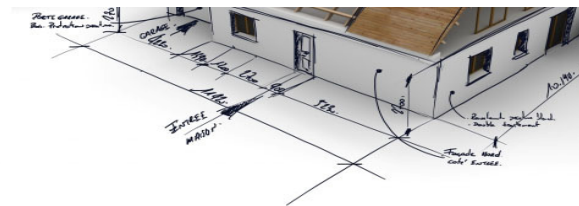

YDRE BYGGHANDEL AB

Art	Benämning	Färg	Pris	Pris
PIKE H	Sid 14		exkl. moms	inkl. moms
13008	Funktions pike' man	Svart/vit, sand/svart antracite/svart	139	174
13004	Funktions pike' man 2 färg	Svart/antracite, vit/grå svart/lime, antracite/vit marin/vit	159	199
13006	Bomulls pike' man	Vit, svart, marin, röd, grå	119	149
13000	Funktions pike'	Vit, svart, royal, orange röd, lime, marin	129	161
PIKE D	Sid 15			
13009	Funktions pike' Lady	svart/vit, sand/svart antracite/svart	139	174
13005	Funktions pike' Lady 2 färg	Svart/antracite, vit/grå Svart/lime, antracite/vit marin/vit	159	199
13007	Bomulls pike' Lady	Vit, svart, marin, röd, grå	119	149
SWEATSHIRT	Sid 16			
50001	Sweatshirt	Svart, marin, grå royal, röd	149	186
50002	Hood	Svart, marin, grå royal, röd	179	224
50003	Halfzip	Svart, marin, grå royal, röd	179	224
SWEATSHIRT	Sid 17			
50004	Helzip	Svart, marin, grå royal, röd	199	249
50005	Collegebyxor	Svart, grå	139	174
F-JACKOR	Sid 18			
629	Vinterfodrad Softshell	XS - 3XL Svart	899	1124
16019	Softshelljacka man	XS - 4XL Svart	449	561
16020	Softshelljacka man	XS - 4XL Antracite	595	744

Reservation för eventuella tryckfel och prisförändringar

Ydre Bygghandel AB Telefon: 0381-503 40 Org.nr: 556752-9978

Rydsnäs Fax: 0381-501 93

570 60 Österbymo info@ydrebygghandel.se www.ydrebygghandel.se