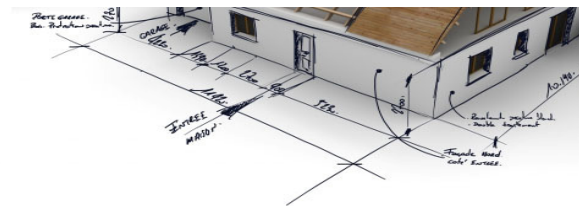

YDRE BYGGHANDEL AB

Art	Benämning	Färg	Pris	Pris
JACKOR	Sid 9		exkl. moms	inkl. moms
350-200	Midjejacka	Svart Bomull	290	363
350-200	Midjejacka	Marin Bomull	290	363
1614	Midjejacka	Marin	383	479
1657	Midjejacka	Grå	383	479
JACKOR	Sid 10			
1690	Midjejacka	Svart	383	479
5790	Vinterjacka	Svart/Grå	536	670
350-2000	Vinterjacka	Marin & Svart	460	575
7750	Varseljacka	Gul/Marin	1195	1494
TILLBEHÖR	Sid 11			
201922	Knäskydd		90	113
201722	Knäskydd 20 mm		179	224
251722	Knäskydd 25 mm		189	236
855	Hängsle		198	248
801	Knivhölster Helt		189	236
621	Underställ		159	199
125	Livrem		70	88
T-SHIRT H	Sid 12			
12008	T-shirt 180 gram	Vit, svart, marin, grå royal, röd	49	61
12001	Funktions t-shirt man	vit, svart, neongul, grå	69	86
T-SHIRT D	Sid 13			
12009	T-shirt 180 gram Lady	Vit, svart, marin, grå royal, röd	49	61
12002	Funktions t-shirt Lady	vit, svart, neongul, grå	69	86

Reservation för eventuella tryckfel och prisförändringar

Ydre Bygghandel AB Telefon: 0381-503 40 Org.nr: 556752-9978

Rydsnäs Fax: 0381-501 93

570 60 Österbymo info@ydrebygghandel.se www.ydrebygghandel.se