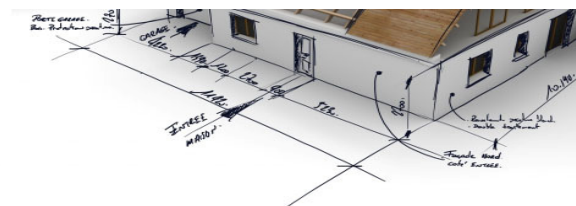

# YDRE BYGGHANDEL AB

| Art                | Benämning            | Färg | Pris              | Pris              |
|--------------------|----------------------|------|-------------------|-------------------|
| <b>HANDSKAR</b>    | <b>Sid 21</b>        |      | <b>exkl. moms</b> | <b>inkl. moms</b> |
| N-730-8            | Winter worker        |      | 53,50             | 67                |
| N-730-9            | Winter worker        |      | 53,50             | 67                |
| N-730-10           | Winter worker        |      | 53,50             | 67                |
| N-730-11           | Winter worker        |      | 53,50             | 67                |
| G-183-7            | Getskinn             |      | 35,9              | 45                |
| G-183-8            | Getskinn             |      | 35,9              | 45                |
| G-183-9            | Getskinn             |      | 35,9              | 45                |
| G-183-10           | Getskinn             |      | 35,9              | 45                |
| G-183-11           | Getskinn             |      | 35,9              | 45                |
| G-153-7            | Thar i getskinn      |      | 24,9              | 31                |
| G-153-8            | Thar i getskinn      |      | 24,9              | 31                |
| G-153-9            | Thar i getskinn      |      | 24,9              | 31                |
| G-153-10           | Thar i getskinn      |      | 24,9              | 31                |
| G-153-11           | Thar i getskinn      |      | 24,9              | 31                |
| <b>REGN + GLAS</b> | <b>Sid 22</b>        |      |                   |                   |
| AK-4300 S          | Regnset i PVC orange |      | 125               | 156               |
| AK-4300 M          | Regnset i PVC orange |      | 125               | 156               |
| AK-4300 L          | Regnset i PVC orange |      | 125               | 156               |
| AK-4300 XL         | Regnset i PVC orange |      | 125               | 156               |
| AK-4300 2XL        | Regnset i PVC orange |      | 125               | 156               |
| AK-4400 S          | Regnset i PU orange  |      | 263               | 329               |
| AK-4400 M          | Regnset i PU orange  |      | 263               | 329               |
| AK-4400 L          | Regnset i PU orange  |      | 263               | 329               |
| AK-4400 XL         | Regnset i PU orange  |      | 263               | 329               |
| AK-4400 2XL        | Regnset i PU orange  |      | 263               | 329               |
| NT906301           | Velocity Mörk        |      | 99                | 124               |
| NT908736           | Tactile Klar         |      | 35                | 44                |
| NT906700           | Slimline Klar        |      | 49                | 61                |
| NT908500           | Lightning Metal      |      | 99                | 124               |